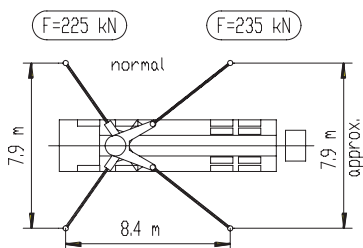

Putzmeister	M 42-5
Reichhöhe in m	41,60
Reichweite in m	37,30
Reichtiefe in m	31,00
Ausfalthöhe in m	8,60
Abstützbreite vorn in m	8,30
Abstützbreite hinten in m	7,20
Stützdruck vorn kn	225
Stützdruck hinten kn	235
Fahrzeughöhe in m	4,00
Fahrzeuglänge in m	11,55

Putzmeister

Bereich in dem mit dem Endschlauch nicht gearbeitet werden darf.