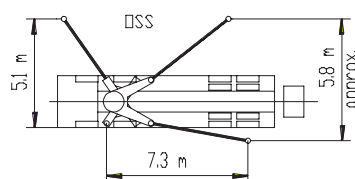

Putzmeister	M 42-5
Reichhöhe in m	41,60
Reichweite in m	37,30
Reichtiefe in m	31,00
Ausfalthöhe in m	8,60
Abstützbreite vorn in m	8,30
Abstützbreite hinten in m	7,20
Stützdruck vorn kn	225
Stützdruck hinten kn	235
Fahrzeughöhe in m	4,00
Fahrzeuglänge in m	11,55

Putzmeister

Bereich in dem mit dem Endschlauch nicht gearbeitet werden darf.